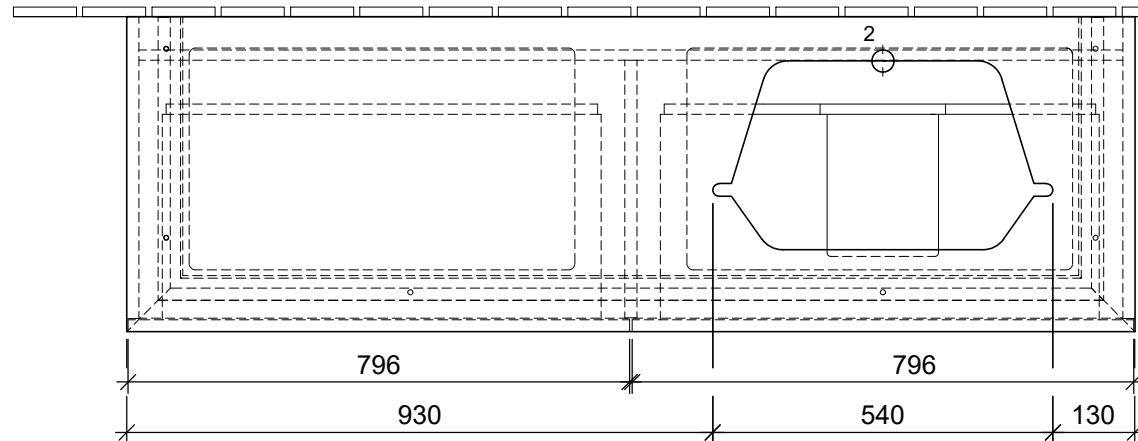

N  L
 220 - 240V

	1 	2 
4142 6G / 6L / 6C		X
4A07 60 / 61		X

Legato B76600XX / B766L0XX		 Villeroy & Boch 1748
V01 / 23.09.2019	1:12	